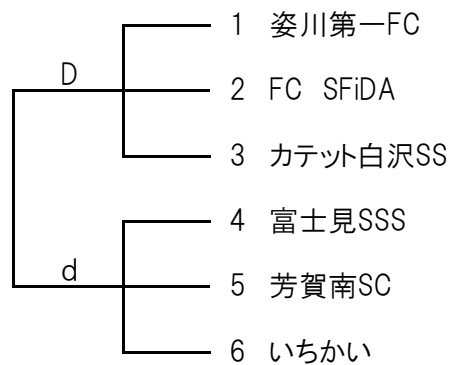

西部招待少年サッカー大会 2016 組合せ

'16年6月26日(日)

A会場 けやき台サッカー場

B会場 けやき台サッカー場

C会場 上の原緑地公園

D会場 上の原緑地公園

試合時間:リーグ戦30分(前・後半 :15分)

①	1 - 2	9:00	主・予)4	副) 5 ・ 6
②	4 - 5	9:40	1	2 ・ 3
③	2 - 3	10:20	5	6 ・ 4
④	5 - 6	11:00	2	3 ・ 1
⑤	1 - 3	11:40	6	4 ・ 5
⑥	4 - 6	12:20	3	1 ・ 2
⑦	(同順位 - 5)	13:00	⑨	⑨
⑧	(同順位 - 4)	13:40	⑦	⑦
⑨	(同順位 - 6)	14:20	⑧	⑧