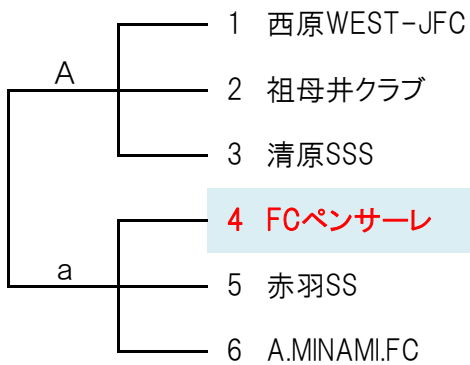

西部招待サッカー大会2016 大会要項

1. 目的 本大会はサッカーを愛する保護者・指導者が、'2016シーズンに向かう選手の為に地域交流を含むリーグ戦を通して、技術向上と強い意思を持ち続ける環境作りを目的とする。
2. 主催 宇都宮市少年サッカー連盟西部地区サッカー少年団及びクラブチーム
3. 期日 平成28年6月26日(日)
4. 会場 けやき台サッカー場・上の原緑地公園
5. チーム構成と参加条件
 - ・ 代表者1名、監督1名、コーチ2名、選手20名以内とする。
 - ・ 本大会に参加する選手はスポーツ傷害保険に必ず加入のこと。
 - ・ 本大会に参加する選手は保護者の承諾を得てから参加させること。
 - ・ 大会中の選手の怪我、傷害はスポーツ保険の範囲内のみで補償し、主催者は一切の責任を負わないものとする。(監督・コーチ・審判も同じ)
6. 競技規則
 - ・ 日本サッカー協会8人制競技規則を基本とする。
 - ・ 但し、以下の項目については本大会規定に定める。
 - ・ 試合時間:30分=15-5-15のリーグ戦(4審制)
 - ・ ホール:4号公式球(各チーム持ち寄り)
 - ・ 競技場:68m×50m、センターサークル:7m、ゴールエリア:4m、
 - ・ ペナルティエリア:12m、ペナルティマーク:8m
 - ・ 選手交代はベンチ入り全選手の自由な交代とする。
7. 競技方法
 - ・ グループ分けした3チームでリーグ戦を行い、各会場(6チーム)での順位を決定する。
 - ・ リーグ戦に於ける順位決定は、勝点制とする。(勝ち:3点 負け:0点 引分け:1点)
 - ・ 勝点にて勝敗が決しない場合は、次の方法にて決定する。
①得失点差 ②得点の多いチーム ③当核チーム同士の勝敗 ④PK戦
 - ・ 順位決定戦に於いて勝敗が決しない場合は、同順位とする。
※1位決定戦のみ10分(前・後半5分)の延長戦及びPK戦を行う。
8. 表彰
 - ・ 順位決定戦 :優勝・準優勝
(各会場)
 - ・ その他 :優秀選手賞
(各チーム)※会場ごとに『表彰式』を実施しますので、自チームの試合終了後も待機願います。
9. 参加費 1チーム 5,000円(6月26日:当日会場にてお預かり致します。)
10. その他
 - ・ 監督会議は、第1試合開始時間30分前に各会場(本部前)にて実施する。
 - ・ 各チームに審判員の割当てがあります。※審判服着用
 - ・ メンバー表/交代カードの提出は必要ありません。
 - ・ 原則として雨天決行。(荒天時は検討)
 - ・ ゴミ等は各チームで必ずお持ち帰り下さい。

西部招待少年サッカー大会 2016 組合せ

'16年6月26日(日)

A会場 けやき台サッカー場

B会場 けやき台サッカー場

C会場 上の原緑地公園

D会場 上の原緑地公園

試合時間:リーグ戦30分(前・後半 :15分)

①	1 - 2	9:00	主・予)4	副) 5 ・ 6
②	4 - 5	9:40	1	2 ・ 3
③	2 - 3	10:20	5	6 ・ 4
④	5 - 6	11:00	2	3 ・ 1
⑤	1 - 3	11:40	6	4 ・ 5
⑥	4 - 6	12:20	3	1 ・ 2
⑦	(同順位 - 5)	13:00	⑨	⑨
⑧	(同順位 - 4)	13:40	⑦	⑦
⑨	(同順位 - 6)	14:20	⑧	⑧