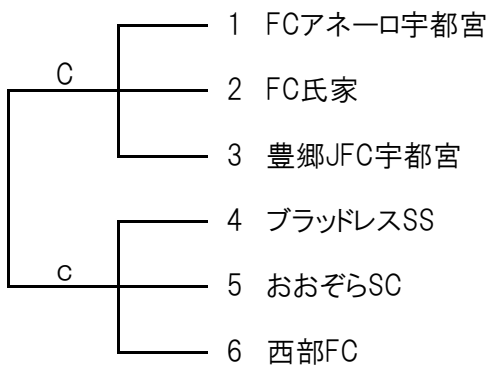

西部招待少年サッカー大会 2016 組合せ

'16年6月26日(日)

A会場 けやき台サッカー場

B会場 けやき台サッカー場

C会場 上の原緑地公園

D会場 上の原緑地公園

試合時間:リーグ戦30分(前・後半 :15分)

①	1 - 2	9:00	主・予)4	副) 5 ・ 6
②	4 - 5	9:40	1	2 ・ 3
③	2 - 3	10:20	5	6 ・ 4
④	5 - 6	11:00	2	3 ・ 1
⑤	1 - 3	11:40	6	4 ・ 5
⑥	4 - 6	12:20	3	1 ・ 2
⑦	(同順位 - 5)	13:00	⑨	⑨
⑧	(同順位 - 4)	13:40	⑦	⑦
⑨	(同順位 - 6)	14:20	⑧	⑧