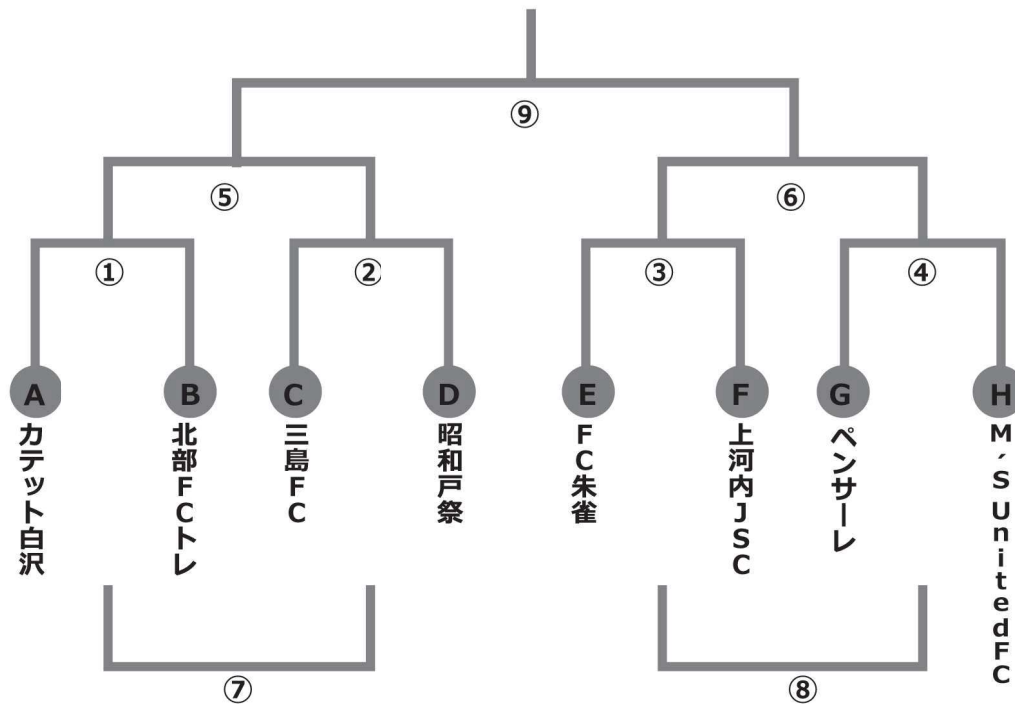

U-10 トーナメント戦 組み合わせ

(27日)晃宝小学校グラウンド

審判

① 9:00	A カテット白沢	(二)	B 北部FC	(E,F)
② 9:30	C 三島FC	(二)	D 昭和戸祭	(G,H)
③ 10:00	E FC朱雀	(二)	F 上河内	(A,B)
④ 10:30	G ペンサーレ	(二)	H M'S UnitedFC	(C,D)
⑤ 11:00	①の勝者	(二)	②の勝者	(①の敗者、②の敗者)
⑥ 11:30	③の勝者	(二)	④の勝者	(③の敗者、④の敗者)
⑦ 12:00	①の敗者	(二)	②の敗者	(②の勝者、①の勝者)
⑧ 12:30	③の敗者	(二)	④の敗者	(④の勝者、③の勝者)
⑨ 13:00	⑤の勝者	(二)	⑥の勝者	(⑤、⑥の敗者)
⑩ 14:00	フレンドリー	(二)	フレンドリー	(該当チーム)
⑪ 14:30	フレンドリー	(二)	フレンドリー	(該当チーム)
⑫ 15:00	フレンドリー	(二)	フレンドリー	(該当チーム)