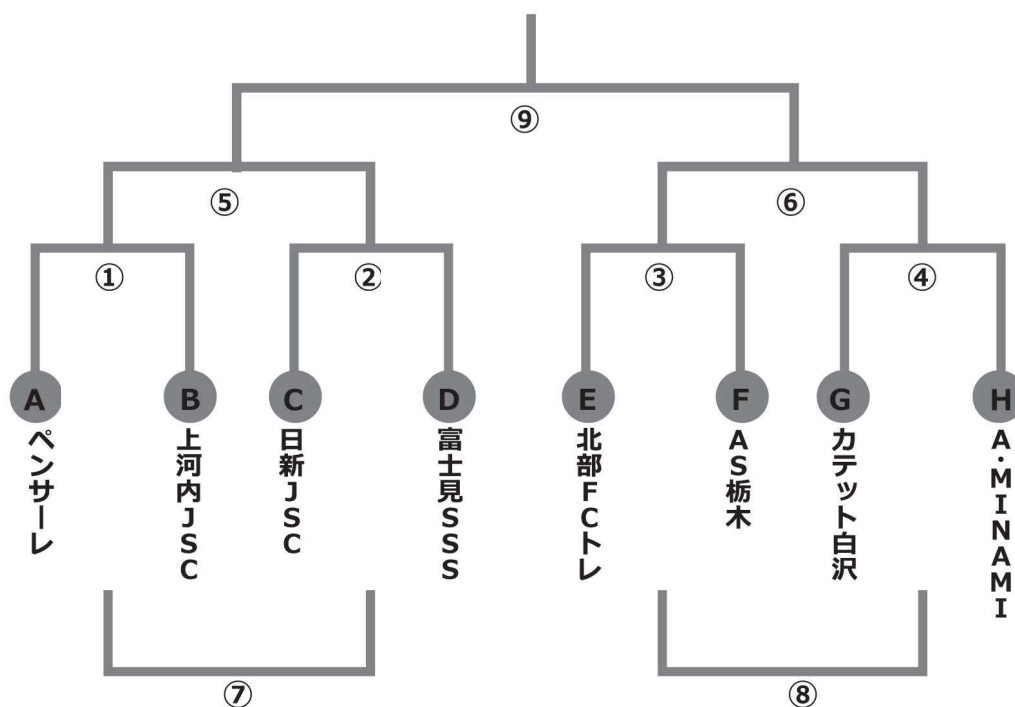

U-10 トーナメント戦 組み合わせ

(26日)晃宝小学校グラウンド

審判

① 9:00	A ペンサーレ	(二)	B 上河内JSC	(E,F)
② 9:30	C 日新JSC	(二)	D 富士見SSS	(G,H)
③ 10:00	E 北部FCTL	(二)	F AS栃木	(A,B)
④ 10:30	G カテット白沢	(二)	H A・MINAMI	(C,D)
⑤ 11:00	①の勝者	(二)	②の勝者	(①の敗者、②の敗者)
⑥ 11:30	③の勝者	(二)	④の勝者	(③の敗者、④の敗者)
⑦ 12:00	①の敗者	(二)	②の敗者	(②の勝者、①の勝者)
⑧ 12:30	③の敗者	(二)	④の敗者	(④の勝者、③の勝者)
⑨ 13:00	⑤の勝者	(二)	⑥の勝者	(⑤、⑥の敗者)
⑩ 14:00	フレンドリー	(二)	フレンドリー	(該当チーム)
⑪ 14:30	フレンドリー	(二)	フレンドリー	(該当チーム)
⑫ 15:00	フレンドリー	(二)	フレンドリー	(該当チーム)