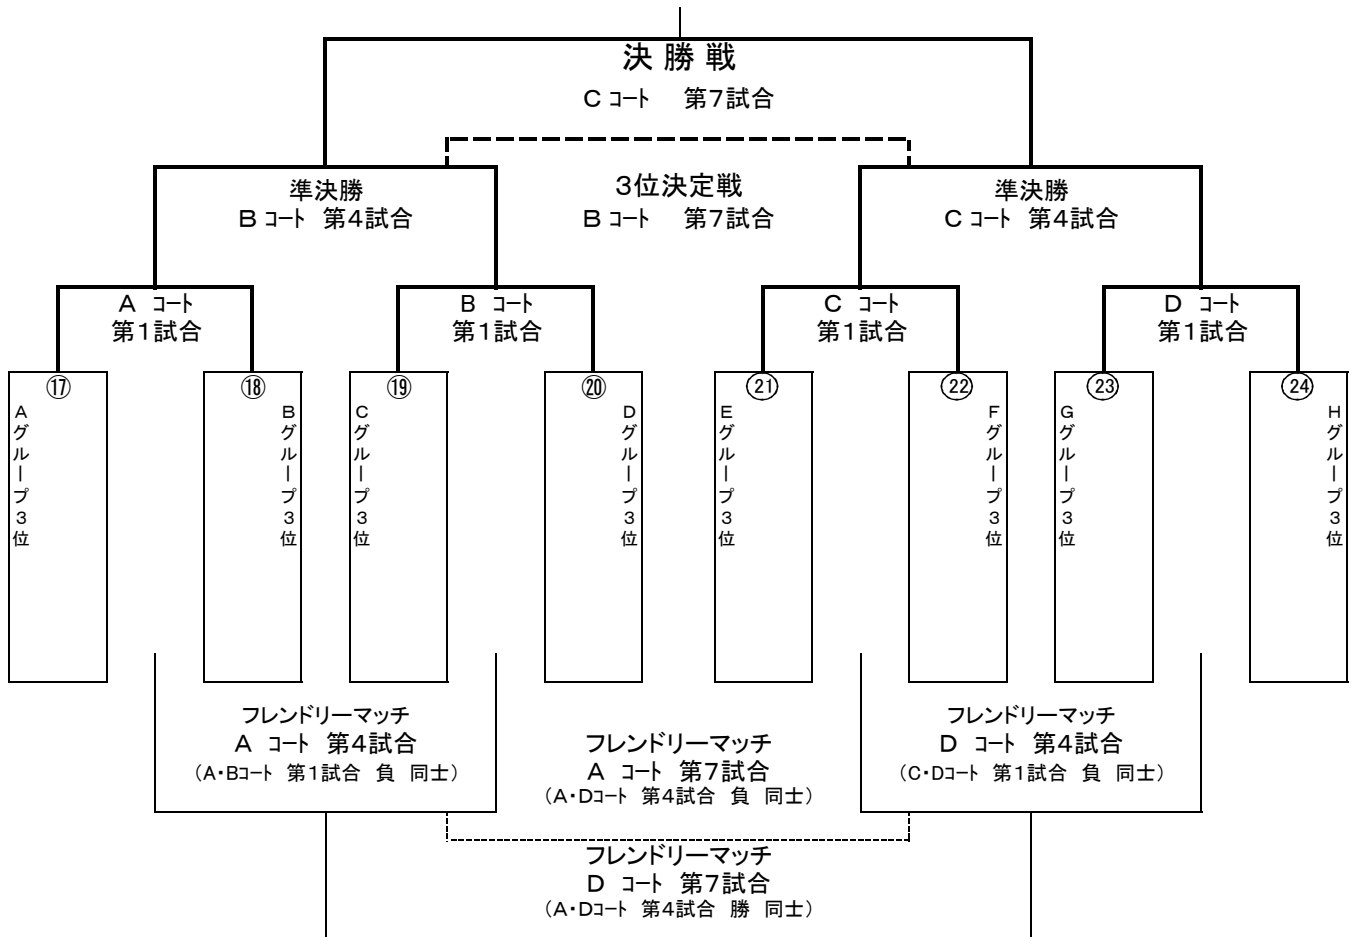

チャレンジ(3位)トーナメント組合表