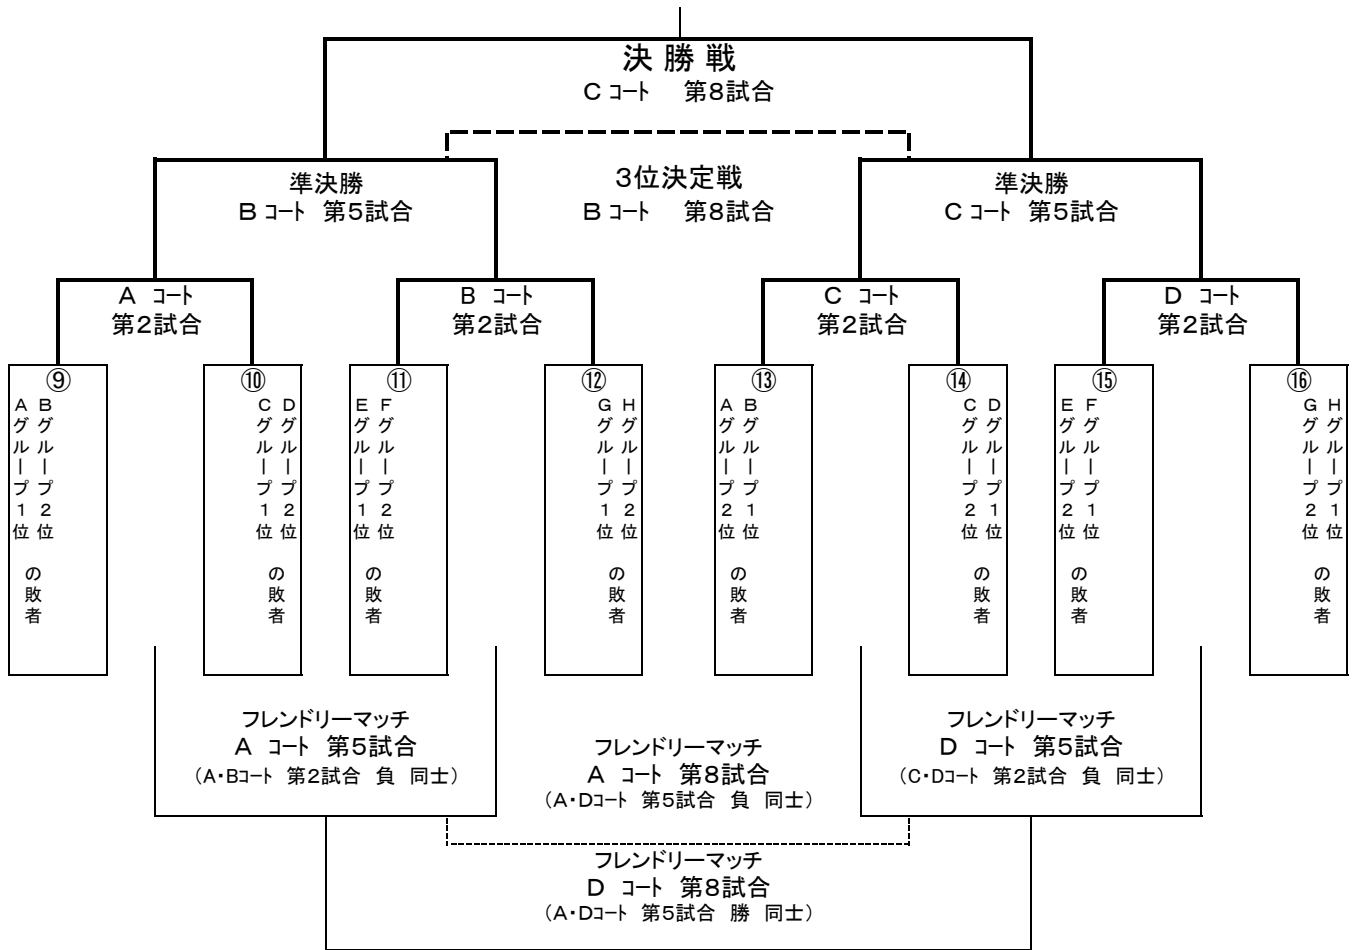

【チャンピオントーナメント進出決定戦】

第1試合	14:20～	Gグループ 1位	—	Hグループ 2位	Hグループ 3位	Hグループ 1位・Gグループ 2位
第2試合	15:10～	Hグループ 1位	—	Gグループ 2位	Gグループ 3位	Gグループ 1位・Hグループ 2位

【1日目 チャンピオンリーグ進出決定戦】

【2日目】

チャンピオン(1位)トーナメント組合表

## ゴールド(2位)トーナメント組合表