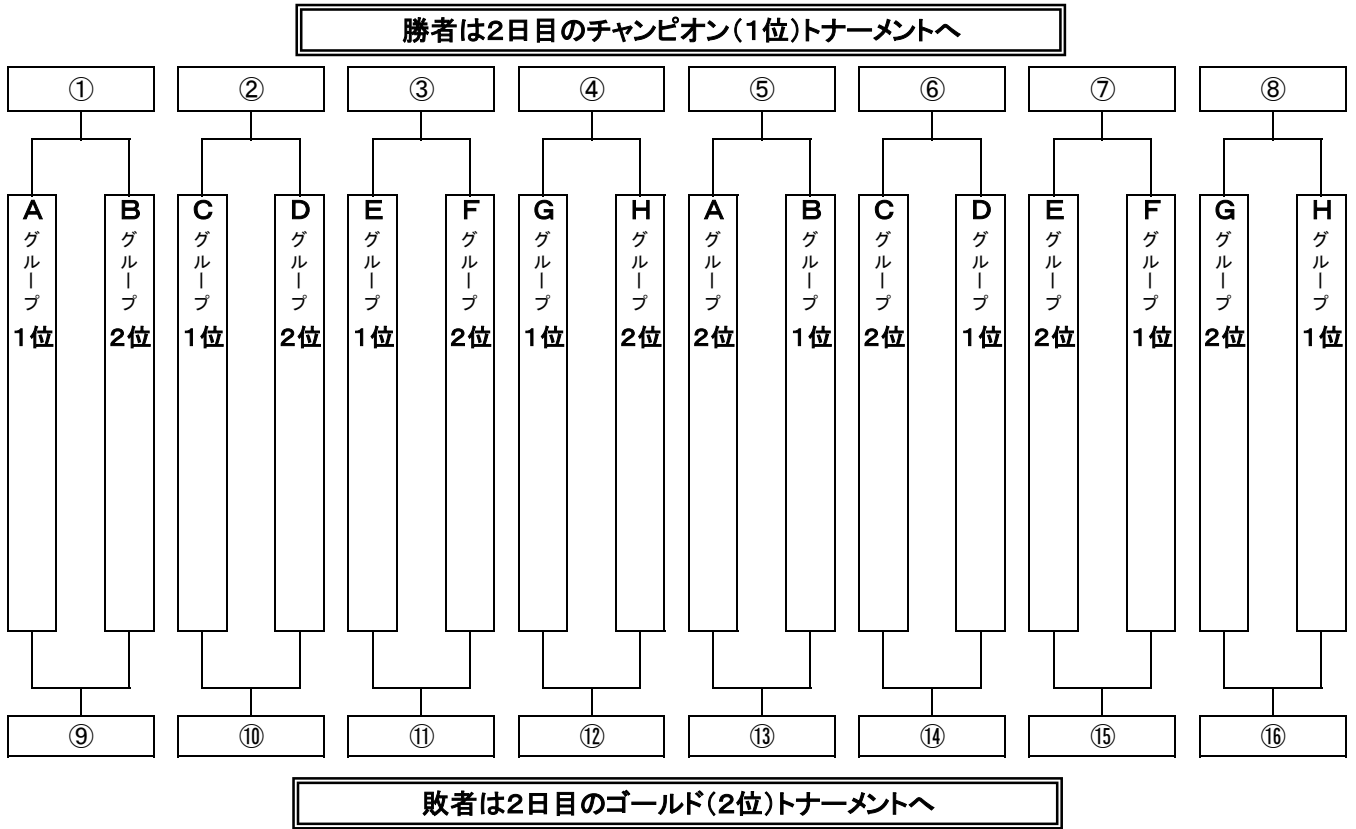

【1日目 チャンピオンリーグ進出決定戦】