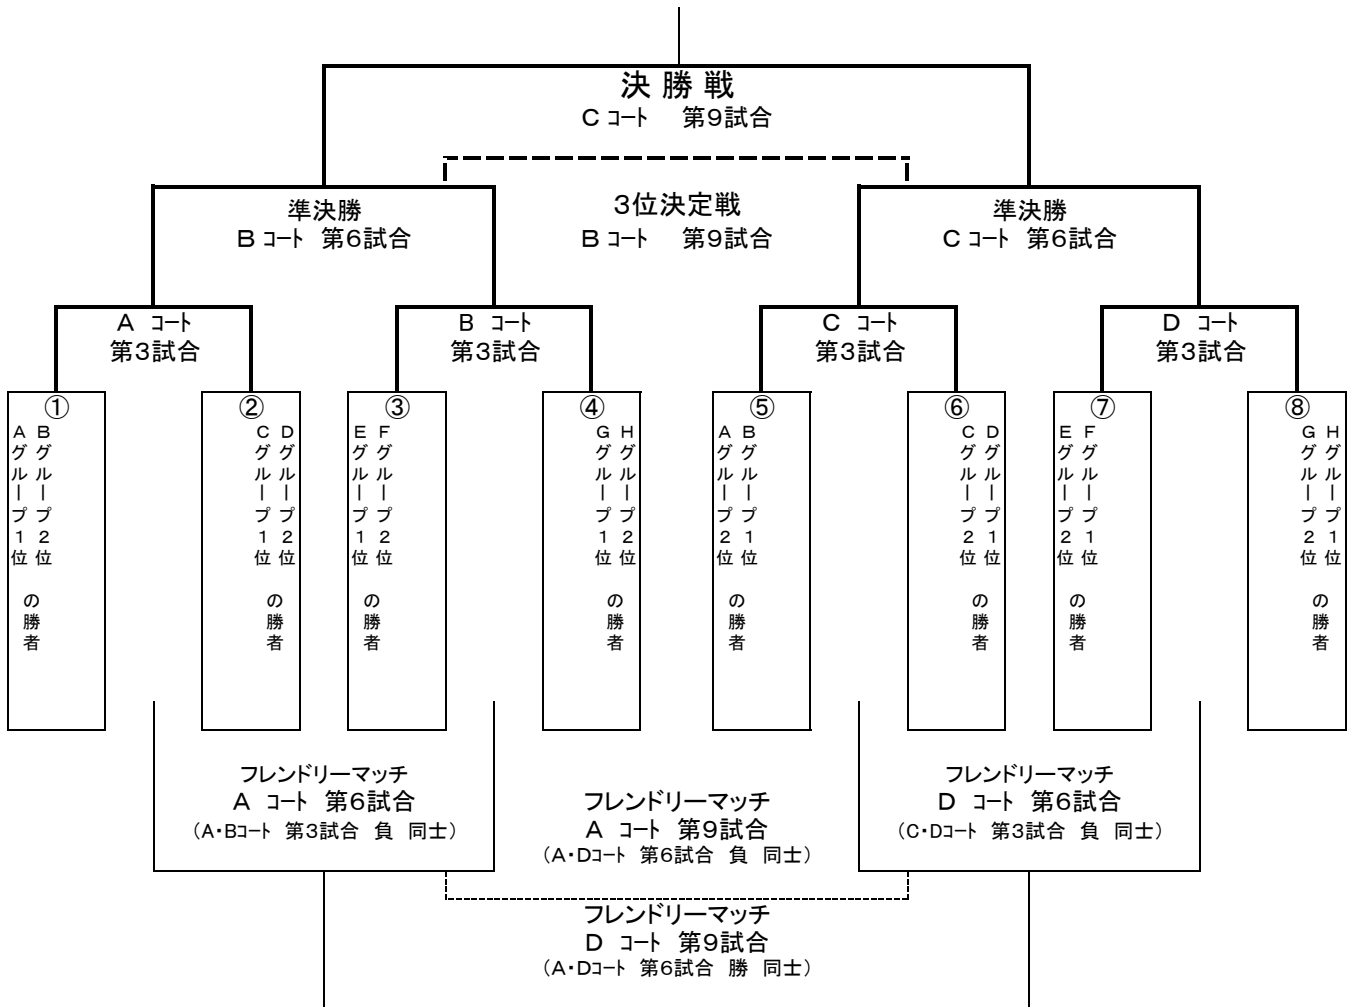

【チャンピオントーナメント進出決定戦】

第1試合	14:20～	Gグループ 1位	—	Hグループ 2位	Hグループ 3位	Hグループ 1位・Gグループ 2位
第2試合	15:10～	Hグループ 1位	—	Gグループ 2位	Gグループ 3位	Gグループ 1位・Hグループ 2位

【1日目 チャンピオンリーグ進出決定戦】

【2日目】

チャンピオン(1位)トーナメント組合表

## ゴールド(2位)トーナメント組合表