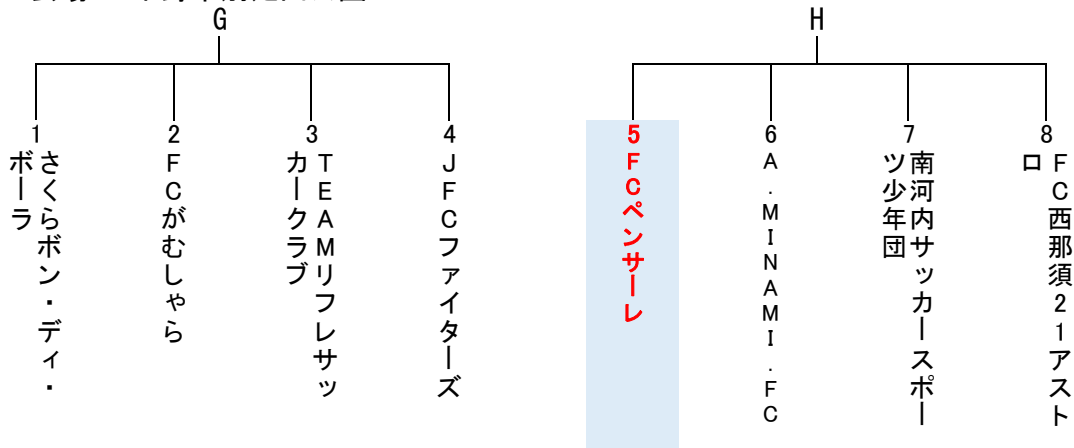

JA全農杯チビリンピック関東予選栃木県大会 第35回栃木県少年サッカー新人大会組合せ

栃木県少年サッカー連盟

第1日 (1月20日) 1次リーグ

会場 下野市別処山公園 A B

<Aピッチ> (主,副,副,4)

① 10:00	さくらボン・ディ・ポーラ	0	(ー)	0	FCがむしやら	5, 6, 7, 8
② 10:40	FCペンサーレ	0	(ー)	0	A.MINAMI.FC	1, 2, 3, 4
③ 11:20	さくらボン・ディ・ポーラ	0	(ー)	0	TEAMリフレサッカークラブ	6, 5, 8, 7
④ 12:00	FCペンサーレ	0	(ー)	0	南河内サッカースポーツ少年	2, 1, 4, 3
⑤ 12:40	さくらボン・ディ・ポーラ	0	(ー)	0	JFCファイターズ	5, 6, 7, 8
⑥ 13:20	FCペンサーレ	0	(ー)	0	FC西那須21アストロ	1, 2, 3, 4