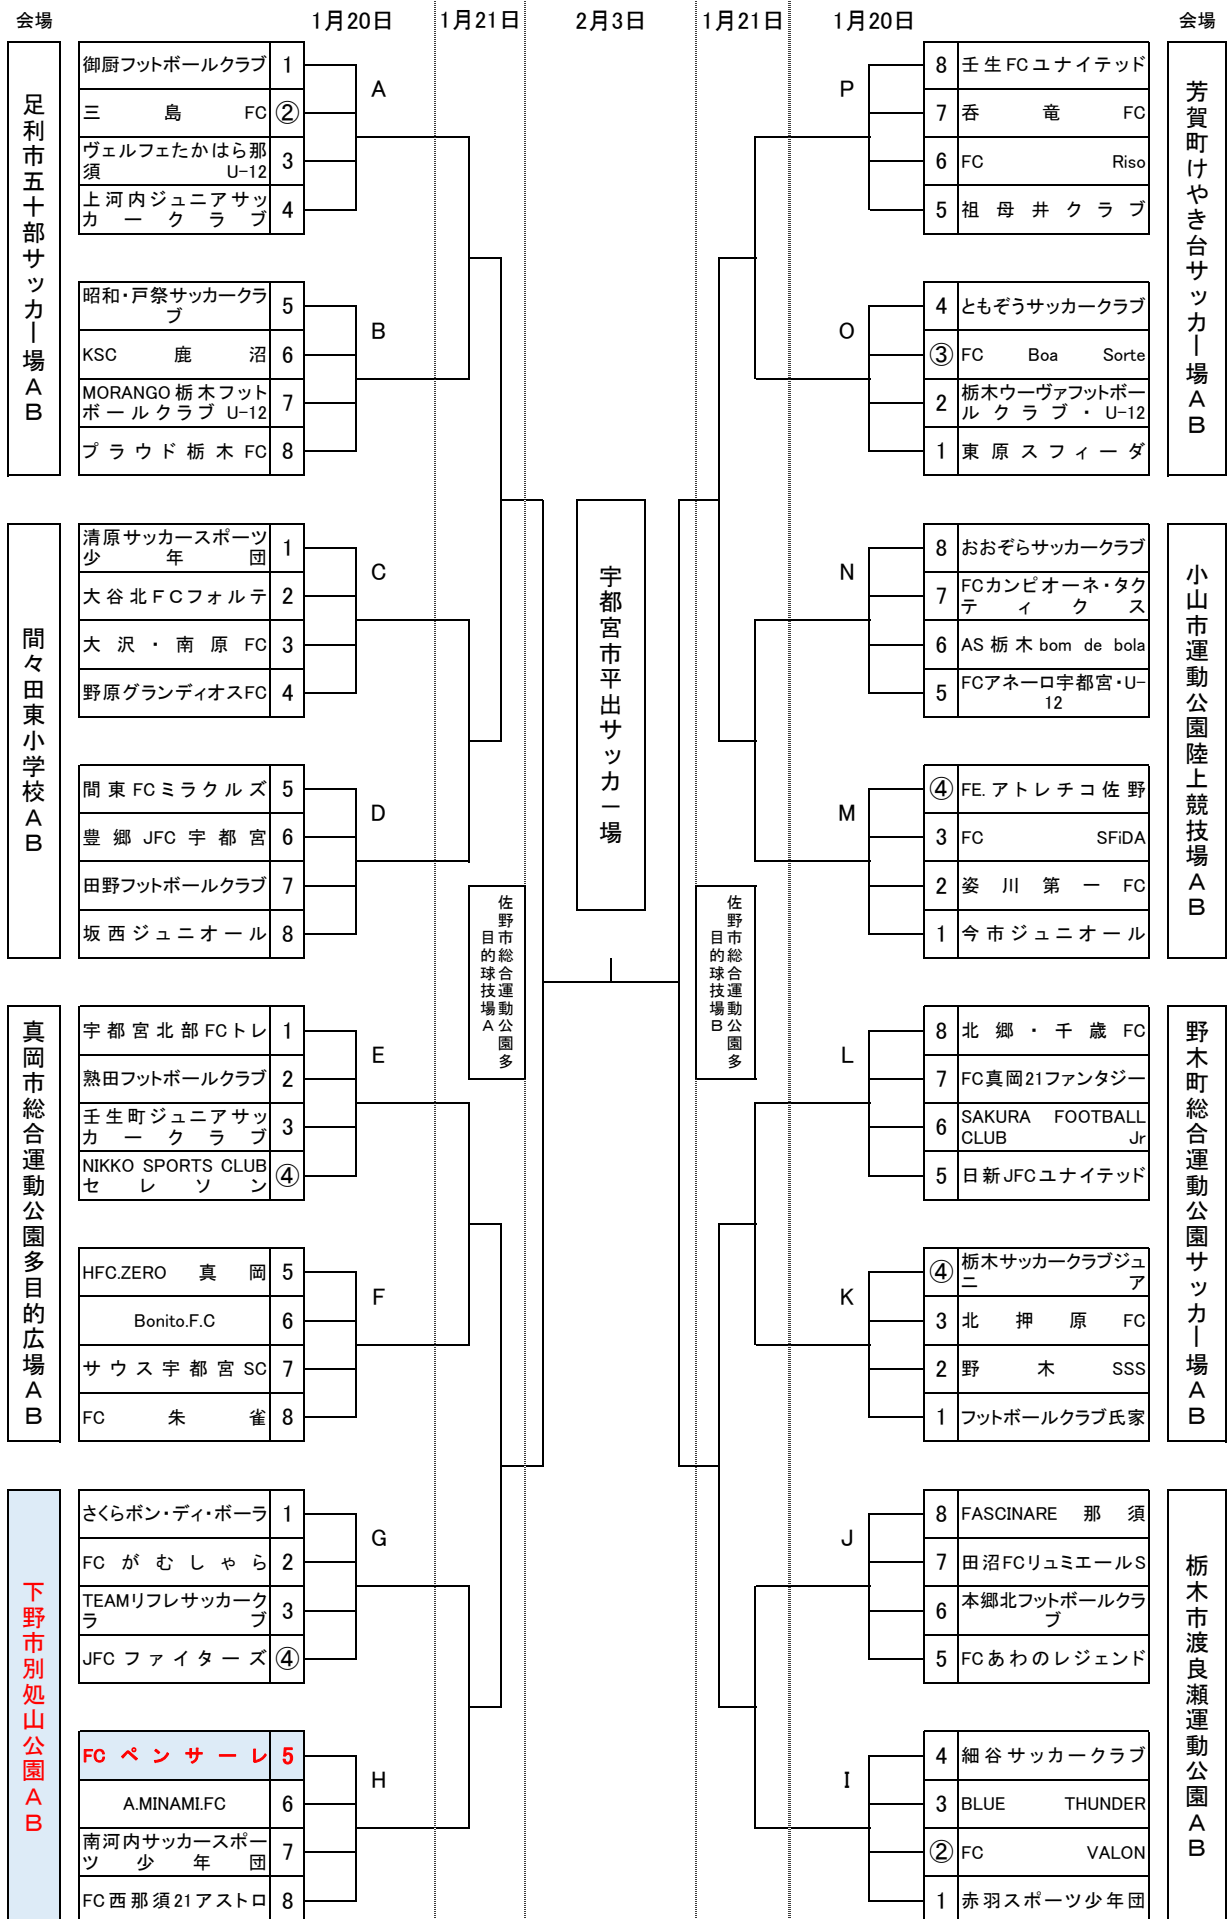

JA全農杯チビリンピック関東予選栃木県大会 第35回栃木県少年サッカー新人大会組合せ

栃木県少年サッカー連盟

第1日 (1月20日) 1次リーグ

会場 下野市別処山公園 A B

<Aピッチ> (主,副,副,4)

① 10:00	さくらボン・ディ・ポーラ	0	(ー)	0	FCがむしやら	5, 6, 7, 8
② 10:40	FCペンサーレ	0	(ー)	0	A.MINAMI.FC	1, 2, 3, 4
③ 11:20	さくらボン・ディ・ポーラ	0	(ー)	0	TEAMリフレサッカークラブ	6, 5, 8, 7
④ 12:00	FCペンサーレ	0	(ー)	0	南河内サッカースポーツ少年	2, 1, 4, 3
⑤ 12:40	さくらボン・ディ・ポーラ	0	(ー)	0	JFCファイターズ	5, 6, 7, 8
⑥ 13:20	FCペンサーレ	0	(ー)	0	FC西那須21アストロ	1, 2, 3, 4

<Bピッチ> (主,副,副,4)

① 10:00	TEAMリフレサッカークラブ	0	(ー)	0	JFCファイターズ	8, 7, 6, 5
② 10:40	南河内サッカースポーツ少年	0	(ー)	0	FC西那須21アストロ	4, 3, 2, 1
③ 11:20	FCがむしやら	0	(ー)	0	JFCファイターズ	7, 8, 5, 6
④ 12:00	A.MINAMI.FC	0	(ー)	0	FC西那須21アストロ	3, 4, 1, 2
⑤ 12:40	FCがむしやら	0	(ー)	0	TEAMリフレサッカークラブ	8, 7, 6, 5
⑥ 13:20	A.MINAMI.FC	0	(ー)	0	南河内サッカースポーツ少年	4, 3, 2, 1