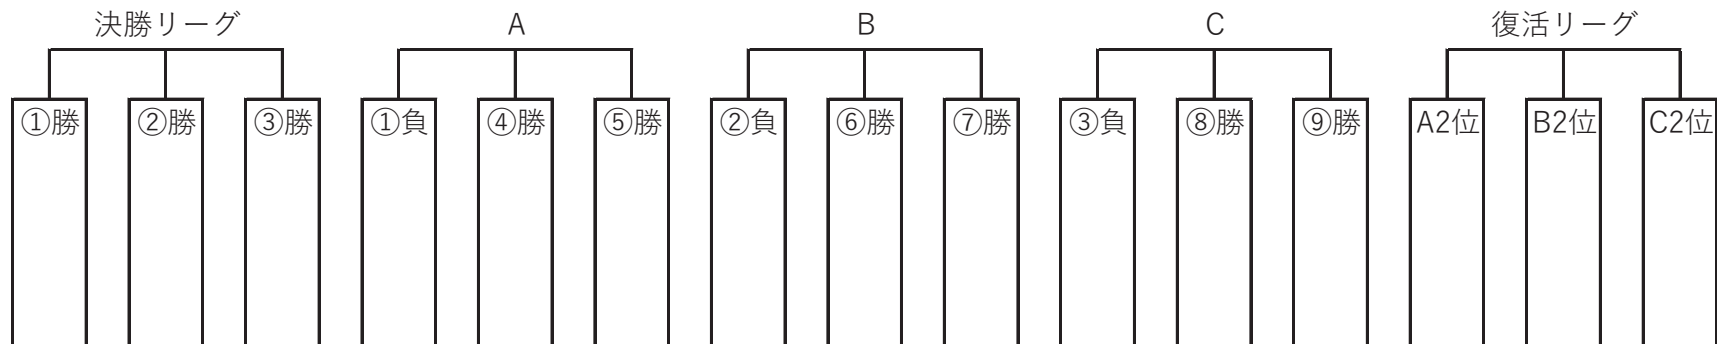

決勝リーグ
シード決定戦

A/B/Cブロック
第4・第5
第6代表決定戦
復活リーグ
第7代表決定