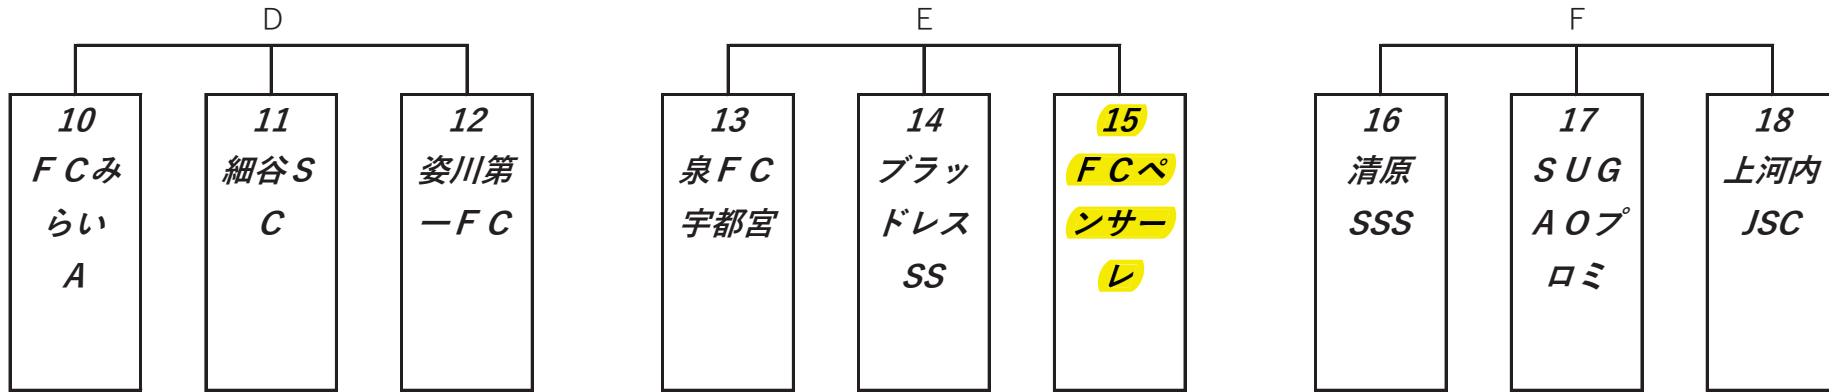

J F A U - 1 2 フットサル選手権大会 栃木県宇河地区予選大会

1日目 6月23日(土)

スケートセンター A

スケートセンター B

スケートセンター A

スケートセンター B

2日目 6月24日(日)

スケートセンター A

スケートセンター B

決勝リーグ  
シード決定戦

A/B/Cブロック  
第4・第5  
第6代表決定戦  
復活リーグ  
第7代表決定

					R 1	R 2	R 3
1 9:00~	FCみらい A	0	—	0	細谷SC	泉FC 宇都宮	ブラッドレスSS <b>FCペンサーレ</b>
2 9:30~	泉FC 宇都宮	0	—	0	ブラッドレスSS	清原SSS	SUGAOPロミ 上河内 JSC
3 10:00~	清原SSS	0	—	0	SUGAOPロミ	FCみらい A	細谷SC 姿川第一FC
4 10:30~	細谷SC	0	—	0	姿川第一FC	ブラッドレスSS <b>FCペンサーレ</b>	泉FC 宇都宮
5 11:00~	ブラッドレスSS	0	—	0	<b>FCペンサーレ</b>	SUGAOPロミ	上河内 JSC 清原SSS
6 11:30~	SUGAOPロミ	0	—	0	上河内 JSC	細谷SC	姿川第一FC FCみらい A
7 12:00~	FCみらい A	0	—	0	姿川第一FC	<b>FCペンサーレ</b>	泉FC 宇都宮 ブラッドレスSS
8 12:30~	泉FC 宇都宮	0	—	0	<b>FCペンサーレ</b>	上河内 JSC	清原SSS SUGAOPロミ
9 13:00~	清原SSS	0	—	0	上河内 JSC	姿川第一FC	FCみらい A 細谷SC