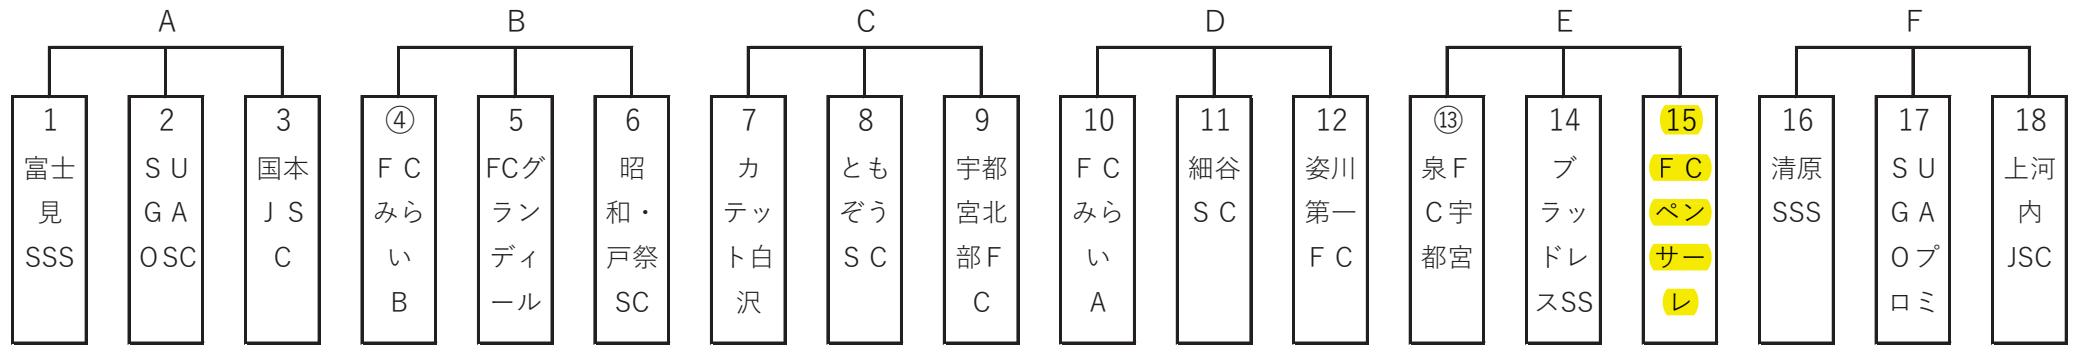

J F A U - 1 2 フットサル選手権大会 栃木県宇河地区予選大会

1日目 6月23日(土)

スケートセンター A

スケートセンター B

スケートセンター A

スケートセンター B

2日目 6月24日(日)

スケートセンター A

スケートセンター B

決勝リーグ  
シード決定戦

A/B/Cブロック  
第4・第5  
第6代表決定戦  
復活リーグ  
第7代表決定

					R 1	R 2	R 3
1 9:00~	FCみらい A	0	—	0	細谷SC	泉FC 宇都宮	ブラッドレスSS <b>FCペンサーレ</b>
2 9:30~	泉FC 宇都宮	0	—	0	ブラッドレスSS	清原SSS	SUGAOPロミ 上河内 JSC
3 10:00~	清原SSS	0	—	0	SUGAOPロミ	FCみらい A	細谷SC 姿川第一FC
4 10:30~	細谷SC	0	—	0	姿川第一FC	ブラッドレスSS <b>FCペンサーレ</b>	泉FC 宇都宮
5 11:00~	ブラッドレスSS	0	—	0	<b>FCペンサーレ</b>	SUGAOPロミ	上河内 JSC 清原SSS
6 11:30~	SUGAOPロミ	0	—	0	上河内 JSC	細谷SC	姿川第一FC FCみらい A
7 12:00~	FCみらい A	0	—	0	姿川第一FC	<b>FCペンサーレ</b>	泉FC 宇都宮 ブラッドレスSS
8 12:30~	泉FC 宇都宮	0	—	0	<b>FCペンサーレ</b>	上河内 JSC	清原SSS SUGAOPロミ
9 13:00~	清原SSS	0	—	0	上河内 JSC	姿川第一FC	FCみらい A 細谷SC