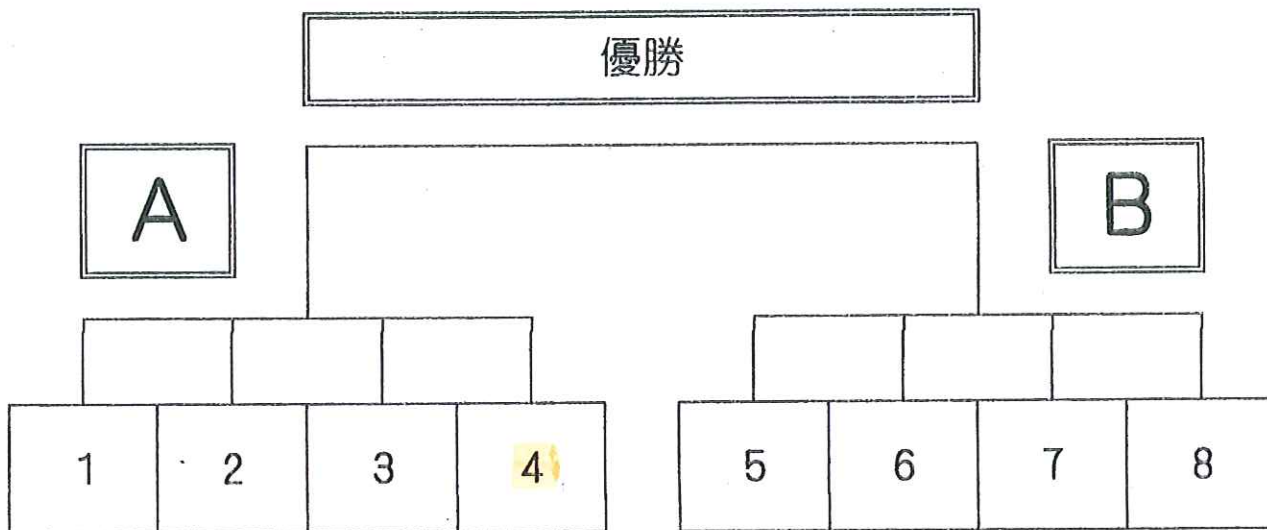

会場: 豊郷中央小学校

a	1	昭和・戸祭SCユース
	2	清原ジュニア
	3	FCアネーロ宇都宮 U-9
b	④	豊郷JFC宇都宮 B
	5	細谷サッカークラブ Jr・B
	6	宮っ子SA B

対戦表 ・ 試合時間

《 4-4 リーグ 》

〈 10-3-10 〉

試合時間	対 戦			審 判		
				主審	副審①	副審②
① 9:00	1	—	2	5	6	7
② 9:30	3	—	4	8	5	6
③ 10:00	5	—	6	1	2	3
④ 10:30	7	—	8	4	1	2
⑤ 11:00	1	—	3	7	8	5
⑥ 11:30	2	—	4	6	7	8
⑦ 12:00	5	—	7	3	4	1
⑧ 12:30	6	—	8	2	3	4
⑨ 13:00	1	—	4	5	6	7
⑩ 13:30	2	—	3	8	5	6
⑪ 14:00	5	—	7	1	2	3
⑫ 14:30	6	—	8	4	1	2
⑬ 15:00	A1位	—	B1位	A2位	B2位	B2位